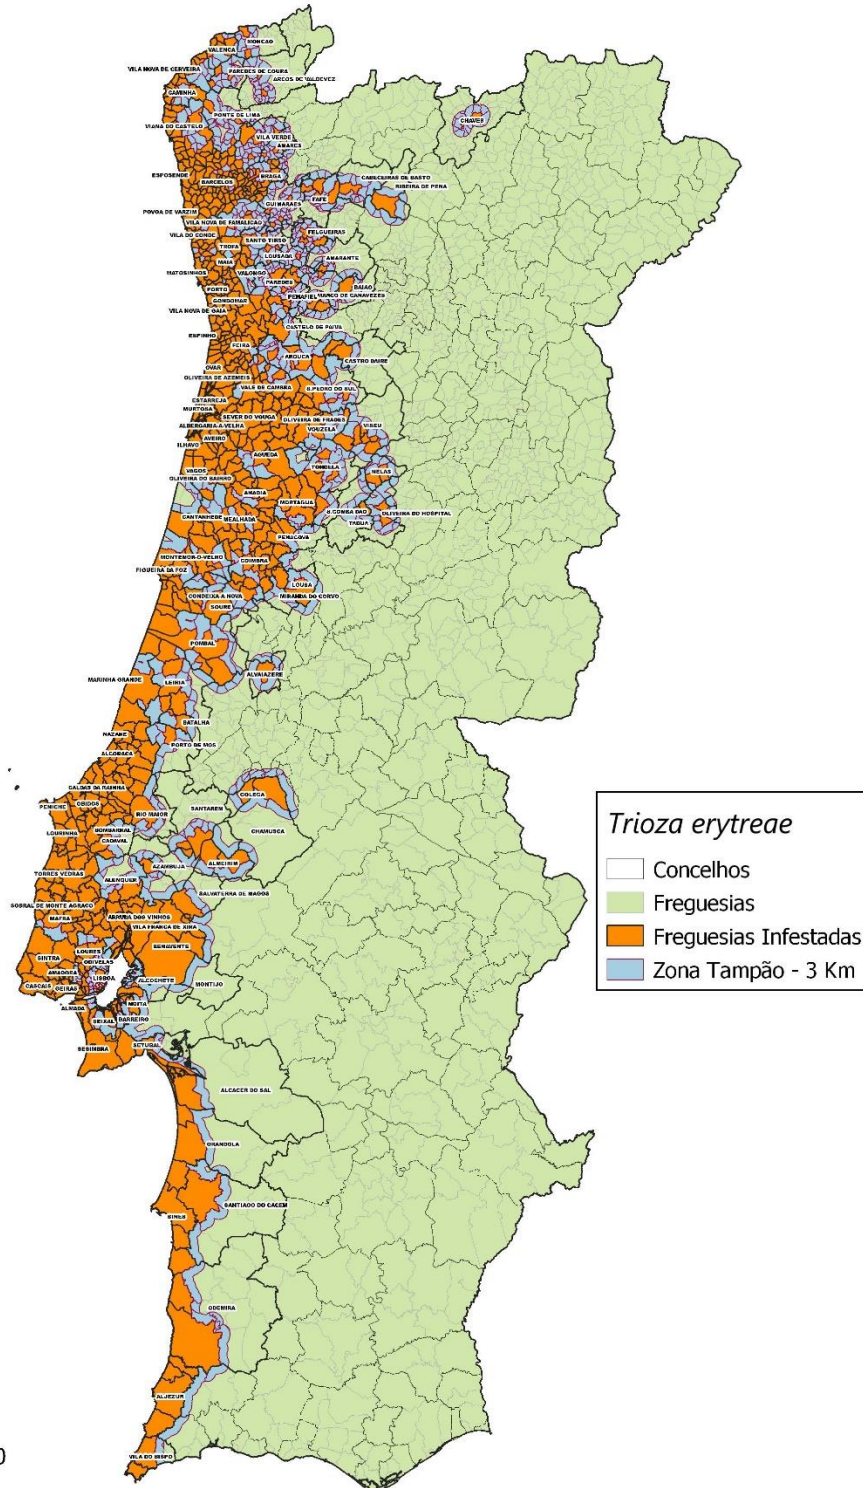

1. É atualizada a zona demarcada para a *Trioza erytrae*, integrada pela lista das freguesias infestadas, das freguesias totalmente abrangidas pela zona tampão e das freguesias parcialmente abrangidas pela zona tampão, bem como o mapa da zona demarcada, constantes do Anexo ao presente despacho.
2. Nos termos do n.º 2, do artigo 5.º, da Portaria n.º 142/2020, de 17 de junho, publique-se o presente despacho no sítio da Internet da DGAV.
3. É revogado, pelo presente, o Despacho n.º 62/G/2021, de 28 de outubro de 2021.
4. O presente despacho entra em vigor no dia imediatamente seguinte ao da sua publicação.

Lisboa, 25 de novembro de 2021

A Diretora Geral,

Susana Guedes Pombo

ANEXO

Zona Demarcada de *Trioza erythrae* – Freguesias infestadas + Zona Tampão

Lista das freguesias que constituem a zona demarcada (freguesias infestadas + zona tampão)